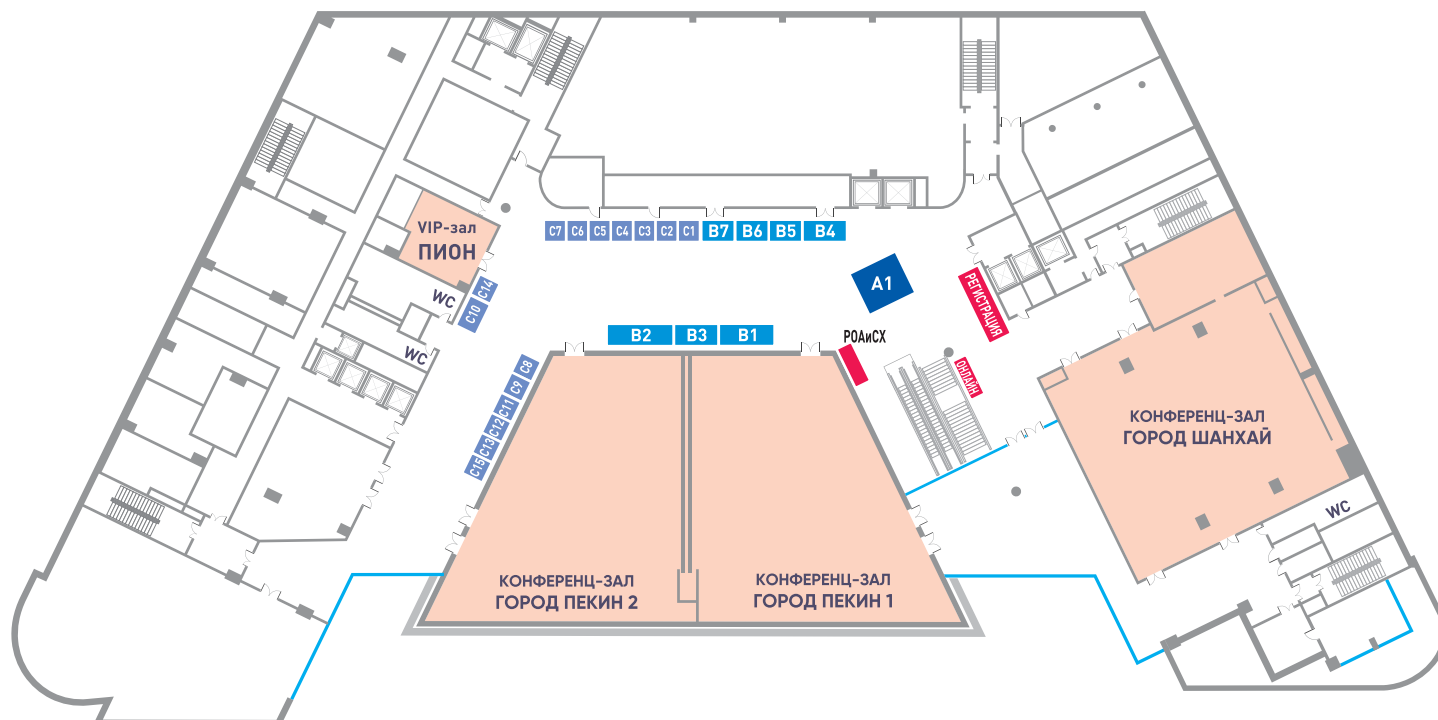

СХЕМА ВЫСТАВКИ

SOLUXE HOTEL MOSCOW

3
ЭТАЖ

- | | | | |
|------------|---------------------|-------------|----------------|
| A 1 | КАРДИОМЕДИКС | C 1 | В/BRAUN |
| B 1 | BOSTON SCIENTIFIC | C 2 | ANGIOMED |
| B 2 | КАРДИОМЕД | C 3 | БМТ |
| B 3 | ТЕРУМО | C 4 | ВАСКУЛЯР АКСЕС |
| B 4 | ПЕПТИДПРО | C 5 | ООО Микан |
| B 5 | LIFETECH SCIENTIFIC | C 6 | НЕКСТГЕН |
| B 6 | КАРДИОИНТЕХ | C 7 | НеоКор+ |
| B 7 | ЭКОФЛОН | C 8 | ЗАО ШАГ |
| | | C 9 | ММС |
| | | C 10 | Терсамед |
| | | C 11 | ЭКОТЕН |
| | | C 12 | medi RUS |
| | | C 13 | Geister |
| | | C 14 | РУМЕДЛАЙН |
| | | C 15 | EXTEN |